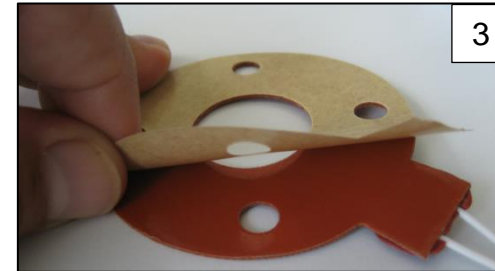

# ZR24-F05

	<b>DN</b>	<b>t</b>
<b>R6...</b>	65...150	-10...120°C
<b>D6..</b>	25...100	-10...120°C

**ZR24-F05**  
AC/DC 24V  
30W