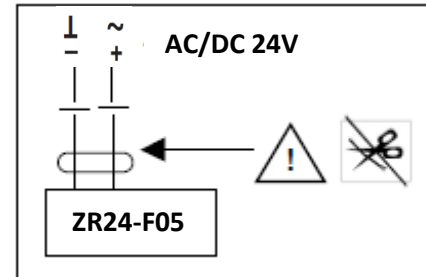

# ZR24-F05

	<b>DN</b>	<b>t</b>
<b>R6...</b>	65...150	-10...120°C
<b>D6..</b>	25...100	-10...120°C

**ZR24-F05**  
AC/DC 24V  
30W