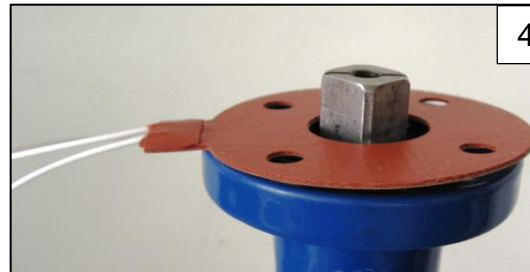

# ZR24-F05

	<b>DN</b>	<b>t</b>
<b>R6...</b>	65...150	-10...120°C
<b>D6..</b>	25...100	-10...120°C

**ZR24-F05**  
AC/DC 24V  
30W